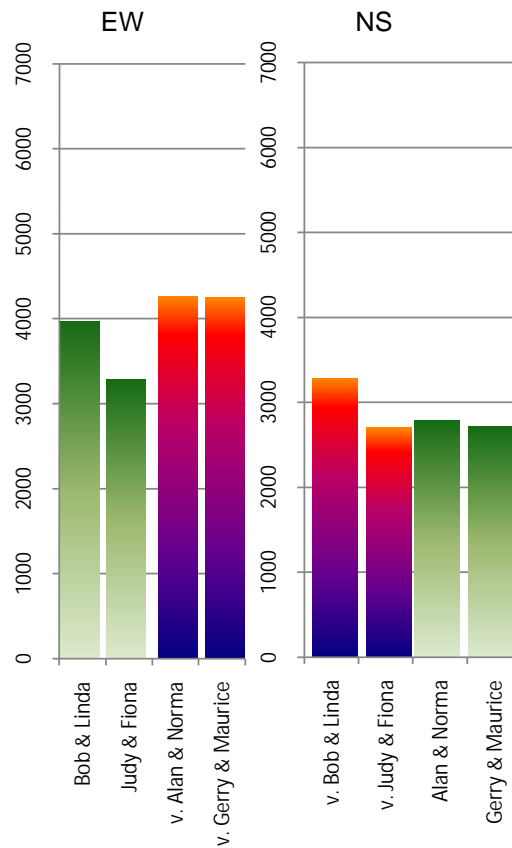

Table:>			1	3	2	4
Aggreg	Board	VUL	Bob & Linda	Judy & Fiona	Alan & Norma	Gerry & Maurice
			EW	EW	NS	NS
270	1	--	100	150	-100	120
510	2	NS	150	400	110	-150
1060	3	EW	630	660	400	-630
-150	4	ALL	-200	-200	140	110
50	5	NS	430	150	-400	-130
-90	6	EW	600	600	-660	-630
220	7	ALL	620	-300	-300	200
-130	8	--	-100	-100	-50	120
220	9	EW	-200	130	-130	420
220	10	ALL	-660	100	630	150
30	11	--	-400	-430	430	430
-780	12	NS	230	230	-450	-790
8440	Rats		2760	2420	1710	1550
-7010	VEST CALDER		-1560	-1030	-2090	-2330
1430	TOTALS		1200	1390	-380	-780

RATS	WEST CALDER
12770	14490

EW	Bob & Linda	3970	-3280	1
NS	Alan & Norma	2790	-4260	2
EW	Judy & Fiona	3290	-2700	3
NS	Gerry & Maurice	2720	-4250	4

Result Defeat 0 Pts -6 AMP  
Margin -1720 -6.31%

Boards	Good	Bad	Flat
1st H	8	4	0
2nd H	3	8	1
Total	11	12	1

			EW	EW	NS	NS
60	13	ALL	-650	-620	680	650
-60	14	--	400	460	-460	-460
-50	15	NS	100	-170	-100	120
70	16	EW	-300	130	100	140
-320	17	--	-50	-50	-110	-110
-170	18	NS	-50	130	-150	-100
0	19	EW	140	-90	-140	90
-1460	20	ALL	-100	-100	-660	-600
-500	21	NS	450	-50	-450	-450
-590	22	EW	-450	-480	170	170
20	23	ALL	120	150	-100	-150
-150	24	--	-120	-110	130	-50
4330	Rats		1210	870	1080	1170
-7480	VEST CALDER		-1720	-1670	-2170	-1920
-3150	TOTALS		-510	-800	-1090	-750