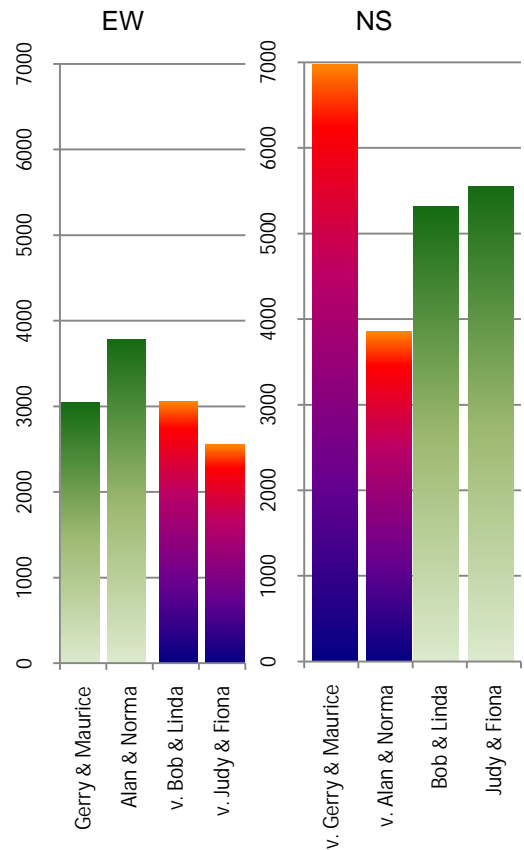

Table:>			1	3	2	4
Aggreg	Board	VUL	Gerry & Maurice	Alan & Norma	Bob & Linda	Judy & Fiona
			EW	EW	NS	NS
80	1	--	480	510	-450	-460
-470	2	NS	-50	420	-420	-420
-750	3	EW	-420	-180	-50	-100
-1120	4	ALL	-100	-200	-620	-200
560	5	NS	450	450	-450	110
60	6	EW	-420	-450	-50	980
0	7	ALL	-1430	-680	680	1430
-60	8	--	-400	50	150	140
-230	9	EW	-140	-170	170	-90
-30	10	ALL	-630	-600	600	600
-260	11	--	-90	-50	50	-170
470	12	NS	420	420	-420	50
8160	Rats		1350	1850	1650	3310
-9910	BORDERERS		-3680	-2330	-2460	-1440
-1750	TOTALS		-2330	-480	-810	1870

RATS	BORDERERS
17680	16430

EW	Gerry & Maurice	3040	-6970	1
NS	Bob & Linda	5310	-3060	2
EW	Alan & Norma	3780	-3850	3
NS	Judy & Fiona	5550	-2550	4

Result Win 3 Pts 4 AMP
Margin 1250 3.66%

Boards	Good	Bad	Flat
1st H	4	7	1
2nd H	7	4	1
Total	11	11	2

			EW	EW	NS	NS
790	13	ALL	-600	100	630	660
-1200	14	--	-650	-500	100	-150
0	15	NS	-1440	-690	1440	690
690	16	EW	140	620	100	-170
-20	17	--	-90	50	70	-50
2330	18	NS	400	400	800	730
130	19	EW	-100	170	110	-50
370	20	ALL	70	140	300	-140
-210	21	NS	-110	-110	110	-100
30	22	EW	100	-110	-50	90
-440	23	ALL	-300	-110	-100	70
530	24	--	980	450	-450	-450
9520	Rats		1690	1930	3660	2240
-6520	BORDERERS		-3290	-1520	-600	-1110
3000	TOTALS		-1600	410	3060	1130